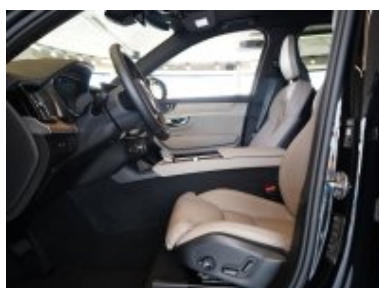

PRODEJ VOZŮ BMW