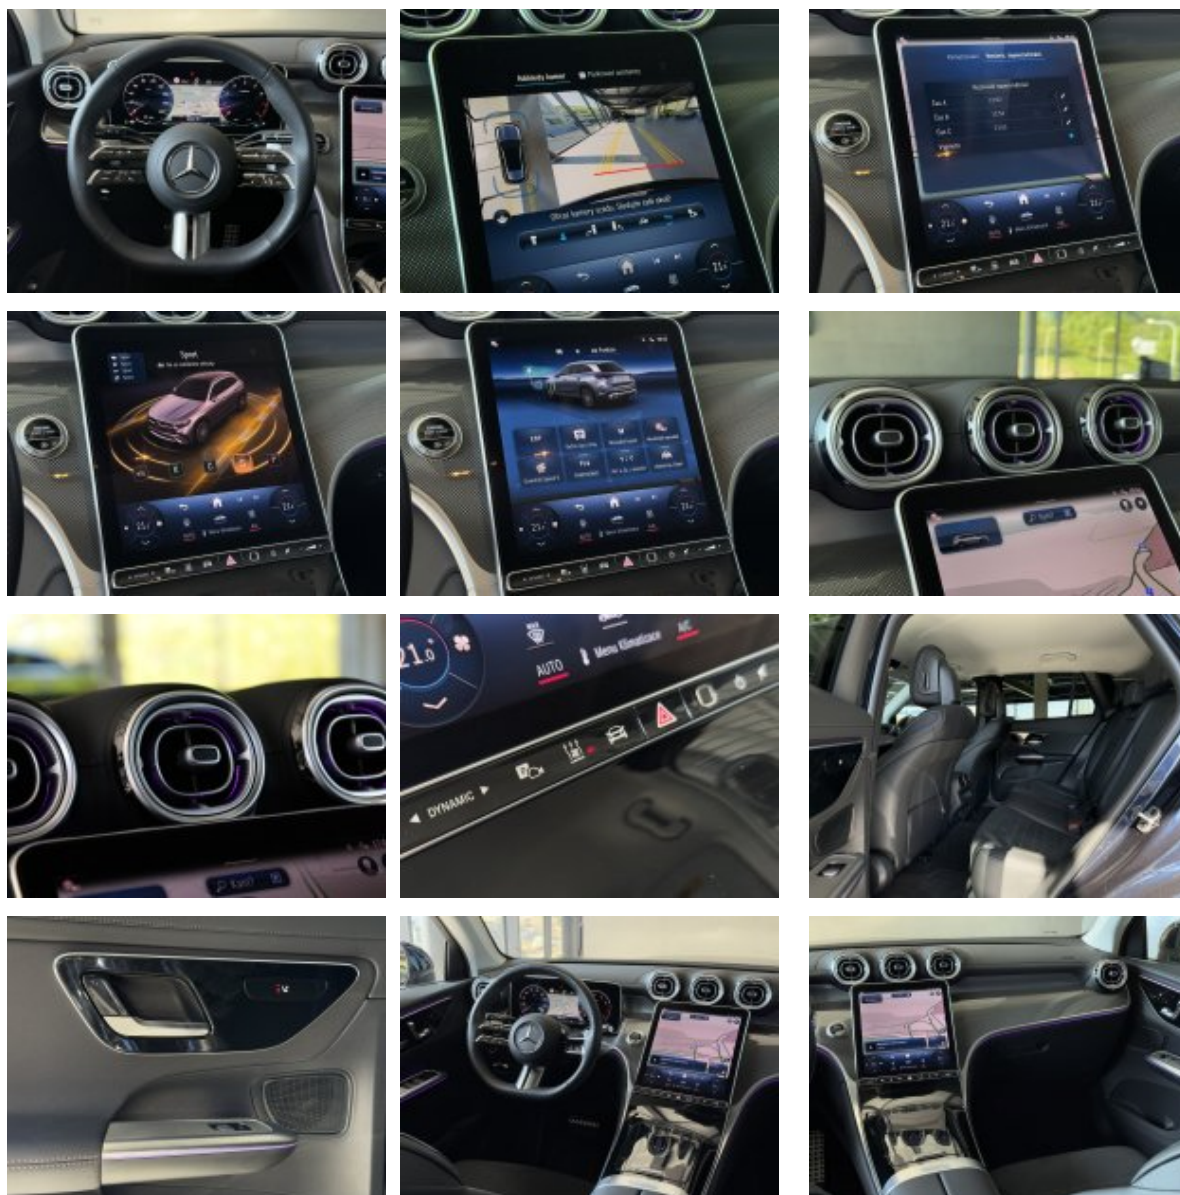

PRODEJ VOZŮ BMW