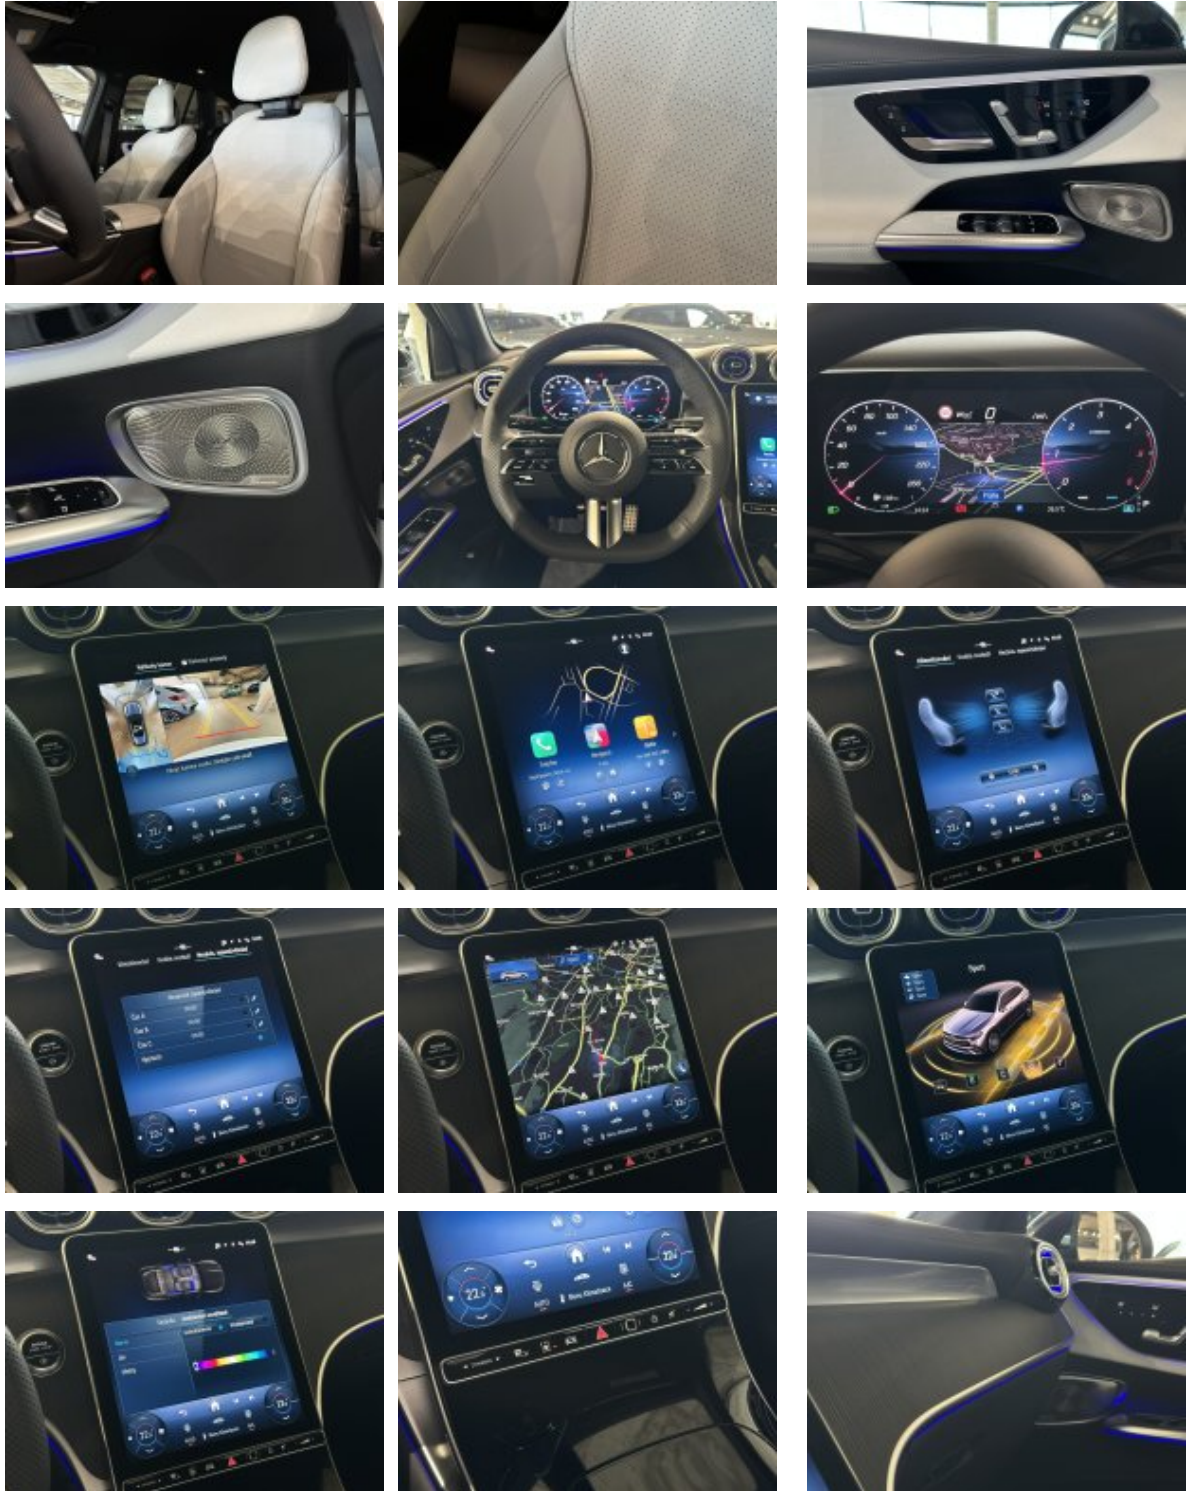

PRODEJ VOZŮ BMW