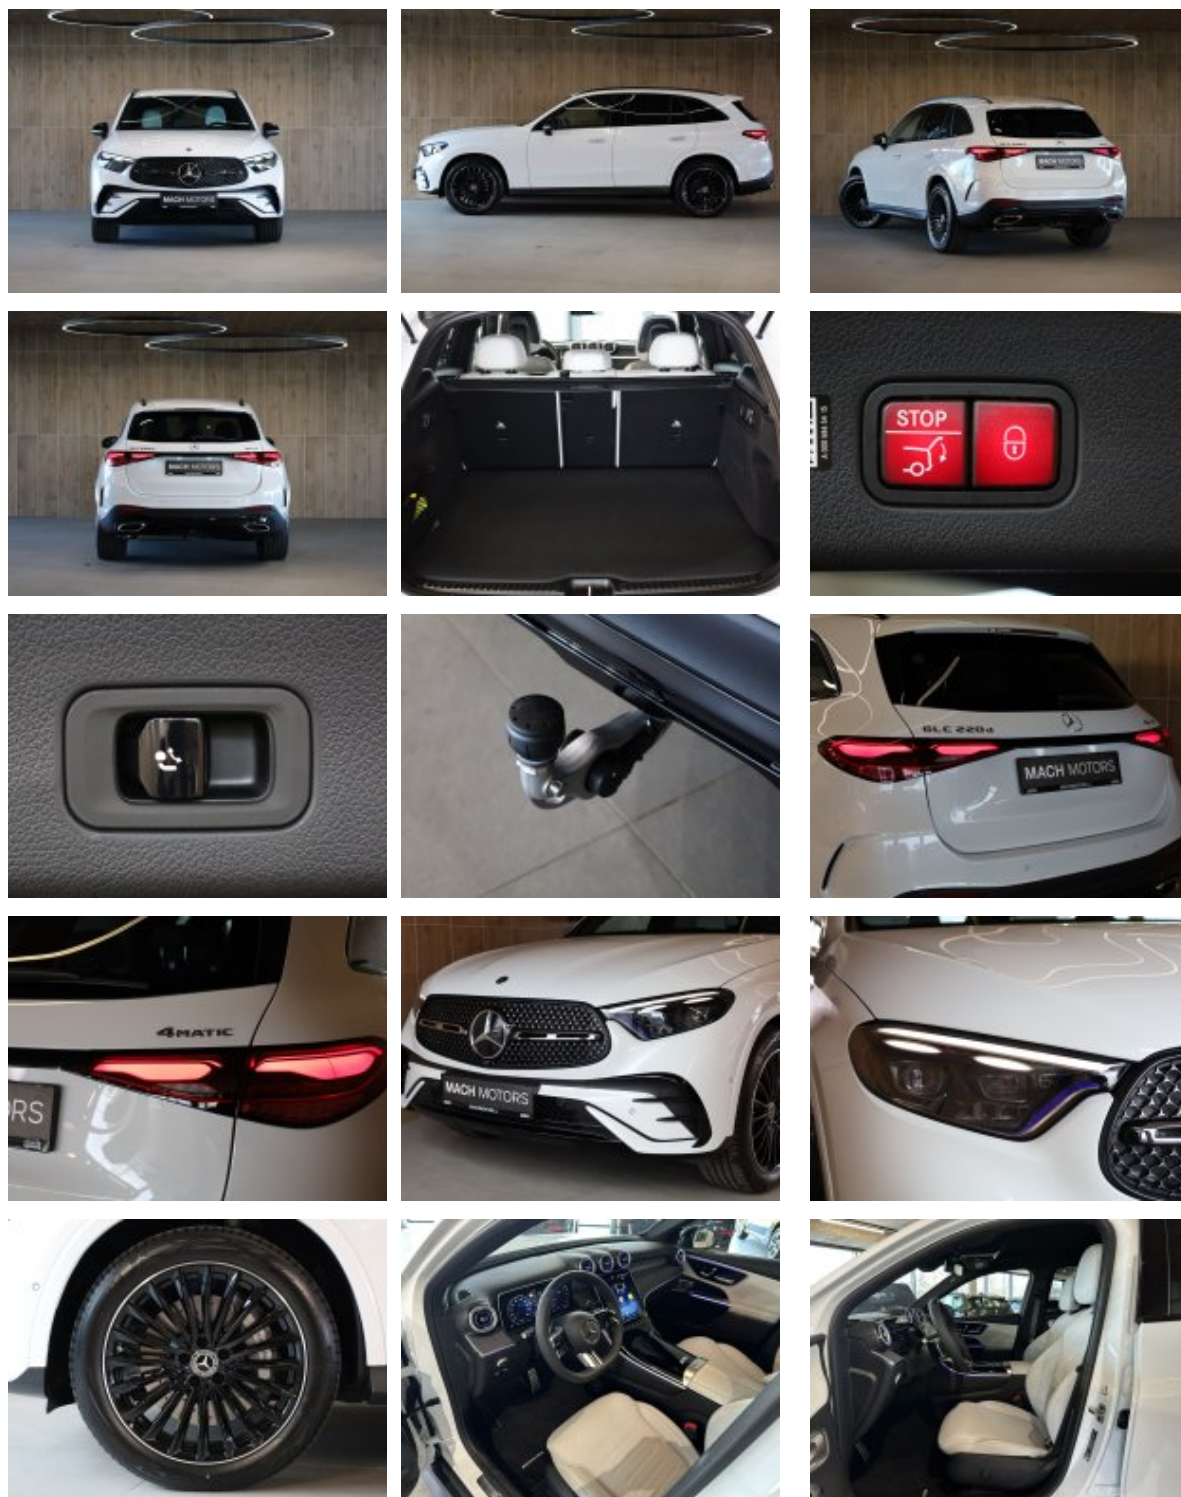

DOPORUČUJEME

kód: V000367  
model: Mercedes-Benz GLC 220d 4MATIC  
karoserie: SUV  
barva karosérie: 885 Bílá Opalite Bright MANUFAKTUR  
barva polstrování: bílá kůže  
rok 1. registrace: 10/2025  
obsah: 1993 cm<sup>3</sup>  
výkon: 162 kW  
palivo: nafta  
najeté km: 6351 km  
CENA: 1 387 603 Kč + DPH

#### Vybavení:

207	Aktivní adaptivní tempomat DISTRONIC
228	Nezávislé topení a větrání
401	Vyhřívání a ventilovaná přední sedadla
421	Automatická 9stupňová převodovka 9G-TRONIC
538	Kamera snímající řidiče
550	Tažné zařízení s ESP pro stabilizaci přívěsu
580	Automatická klimatizace THERMATIC
677	Podvozek AGILITY CONTROL se selektivními tlumiči
810	Surround soundsystém Burmester® 3D
871	Bezdotykové otevírání/zavírání víka zavazadlového prostoru HANDS-FREE ACCESS
872	Vyhřívání zadních sedadel
889	KEYLESS-GO
L5C	Multifunkční sportovní volant potažený kůží nappa
P17	Sada KEYLESS-GO
P29	Linie AMG interiér
P31	Linie AMG
P35	Sada DIGITAL LIGHT
P47	Sada pro parkování s 360° kamerou
P55	Sada Night
PAV	Zimní sada
PDC	Typ Premium
PSN	Typ AMG Premium
ZZZ	***Pro přesnou specifikaci vozidla nás prosím kontaktujte***