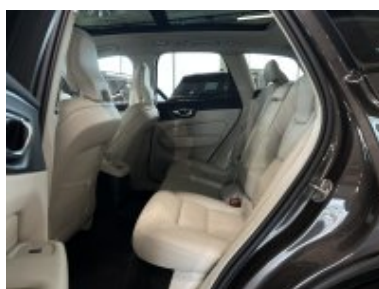

PRODEJ VOZŮ BMW