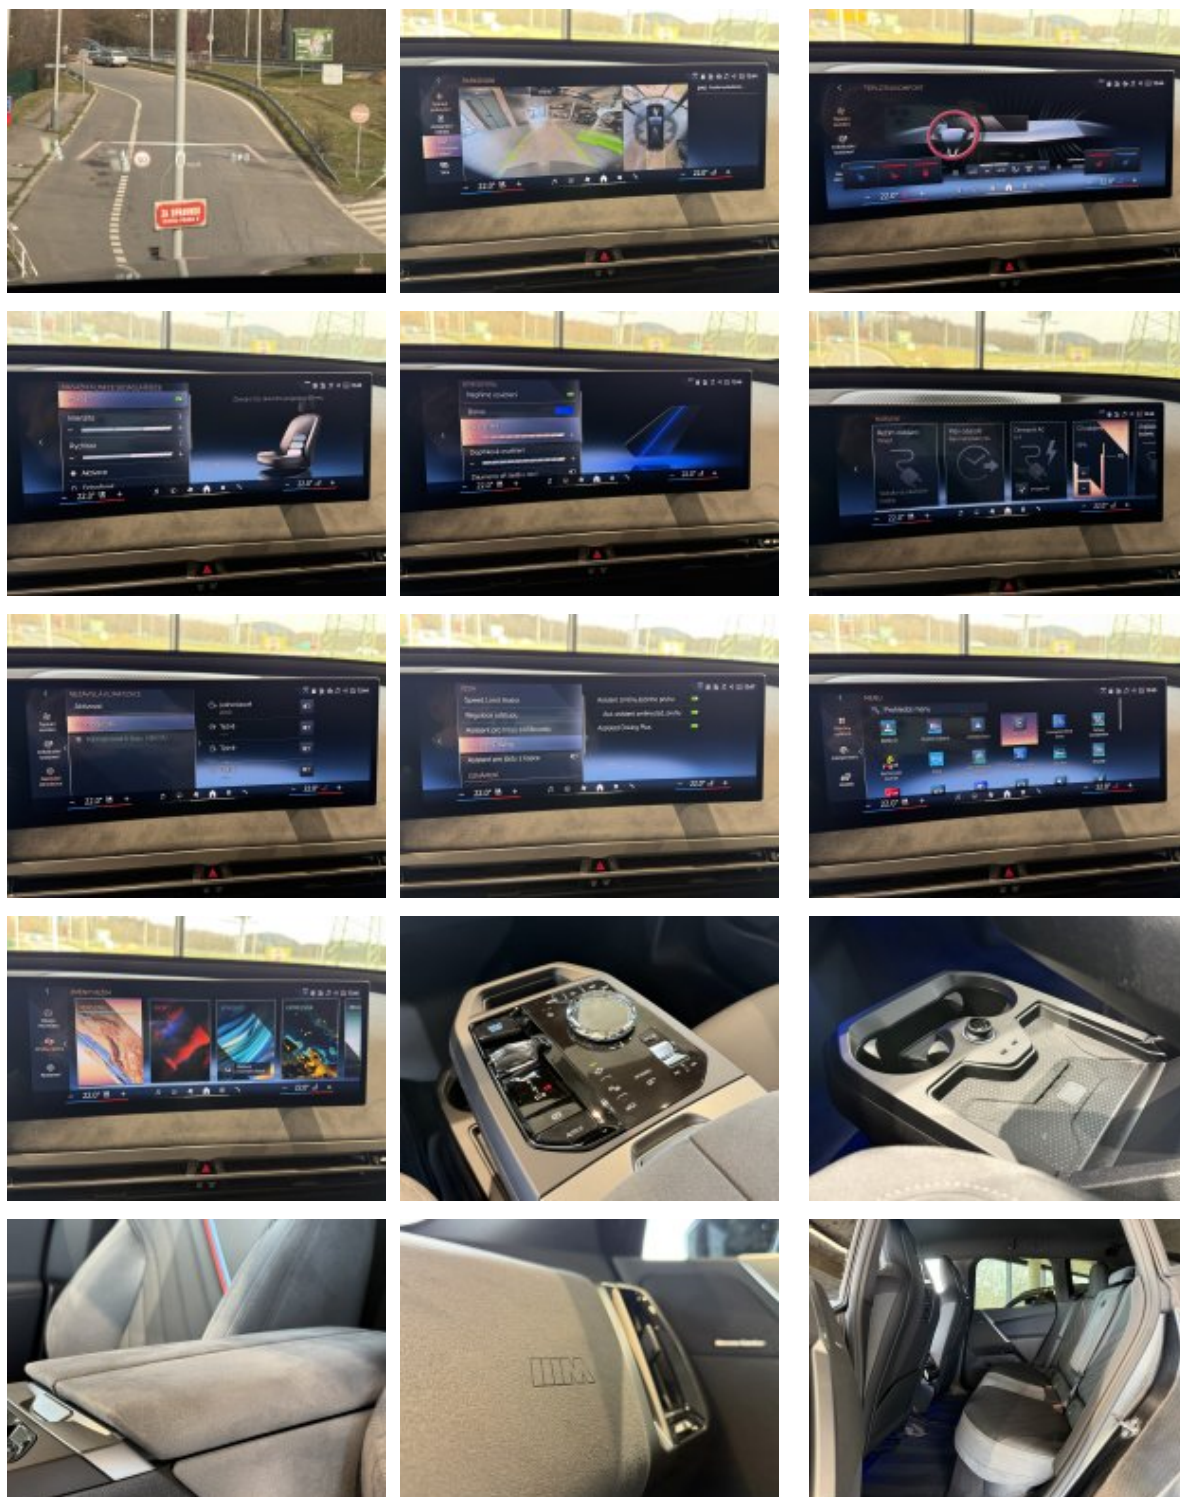

Veškeré zobrazené informace mají pouze informativní charakter a nejsou nabídkou ve smyslu ustanovení § 1732 odst. 2 zákona č. 89/2012 Sb., občanského zákoníku

Vybavení:

2PA	Bezpečnostní šrouby kol
2VB	Ukazatel tlaku v pneumatikách
2VD	Sada na opravu pneumatik PLUS
2VR	2osé vzduchové odpružení
322	Komfortní přístupový systém
323	Funkce plynulého dovírání dveří "Soft Close"
337	M sportovní paket
358	Čelní okno Climate comfort
3AC	El. ovládané tažné zařízení
3DN	BMW ledvinky "Iconic Glow"
3L7	Exterier line TitanBronze
3MF	Světlomety BMW individual Shadow Line
413	Sítka zavazadlového prostoru
420	Protisluneční ochrana oken
428	Výstražný trojúhelník a lékárnička
42A	Interiérové aplikace Clear&Bold
43M	M Interiérové akcenty Dark Silver
453	Aktivní ventilace předních sedadel
4AA	Anthracitové čalounění stropu
4HC	Heat Komfort paket
4MA	M multifunkční přední sedadla
4NB	4-zónová automat.klimatizace
4T2	Nabíjení professional pro veřejné nabíjecí stanice MODE 3
4T3	Nabíjení pro domácí zásuvky
4U6	Nabíjení Professional pro rychlonabíjení střídavým proudem o výkonu 22 kW
4U9	Akustická ochrana chodců
4V1	BMW IconicSounds Electric (charakteristický zvuk v závislosti na zvoleném jízdním režimu)

552	Adaptivní LED světlomety
5AC	High-beam Assistant - asistent dálkových světel
5AQ	Active Guard Plus
5AU	Driving Assistant Professional
5AV	Active Guard
5AX	Dálniční asistent
5DW	Parking Assistant Professional
5YA	Adapter E+F
654	DAB tuner
688	Harman Kardon Surround Sound System
6AE	Teleservices
6AF	BMW Legal Emergency Call
6AK	ConnectedDrive Services
6C4	Paket Connected Professional
6NX	Příhrádka pro bezdrátové nabíjení
6PA	Osobní karta eSIM
6U3	BMW Live Cockpit Professional
710	M sportovní kožený volant
7AY	Paket Comfort v kombinaci s M sportovním paketem
7R7	Inovační paket
8TF	Aktivní ochrana chodců
9T1	M sportovní exteriér
9T2	M Sportovní interiér
9TA	Specifická výbava ve spojení s M sportovním paketem