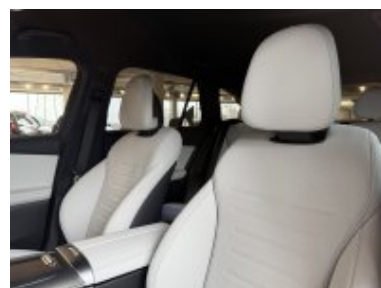

DOPORUČUJEME

Veškeré zobrazené informace mají pouze informativní charakter a nejsou nabídkou ve smyslu ustanovení § 1732 odst. 2 zákona č. 89/2012 Sb., občanského zákoníku

Vybavení:

207	Aktivní adaptivní tempomat DISTRONIC
401	Vyhřívání a ventilovaná přední sedadla
421	Automatická 9stupňová převodovka 9G-TRONIC
538	Kamera snímající řidiče
550	Tažné zařízení s ESP pro stabilizaci přívěsu
580	Automatická klimatizace THERMATIC
677	Podvozek AGILITY CONTROL se selektivními tlumiči
810	Surround soundsystém Burmester® 3D
871	Bezdotykové otevírání/zavírání víka zavazadlového prostoru HANDS-FREE ACCESS
872	Vyhřívání zadních sedadel
889	KEYLESS-GO
L5C	Multifunkční sportovní volant potažený kůží nappa
P17	Sada KEYLESS-GO
P29	Linie AMG interiér
P31	Linie AMG
P35	Sada DIGITAL LIGHT
P47	Sada pro parkování s 360° kamerou
P55	Sada Night
PAV	Zimní sada
PDC	Typ Premium
PSN	Typ AMG Premium
ZZZ	***Pro přesnou specifikaci vozidla nás prosím kontaktujte***