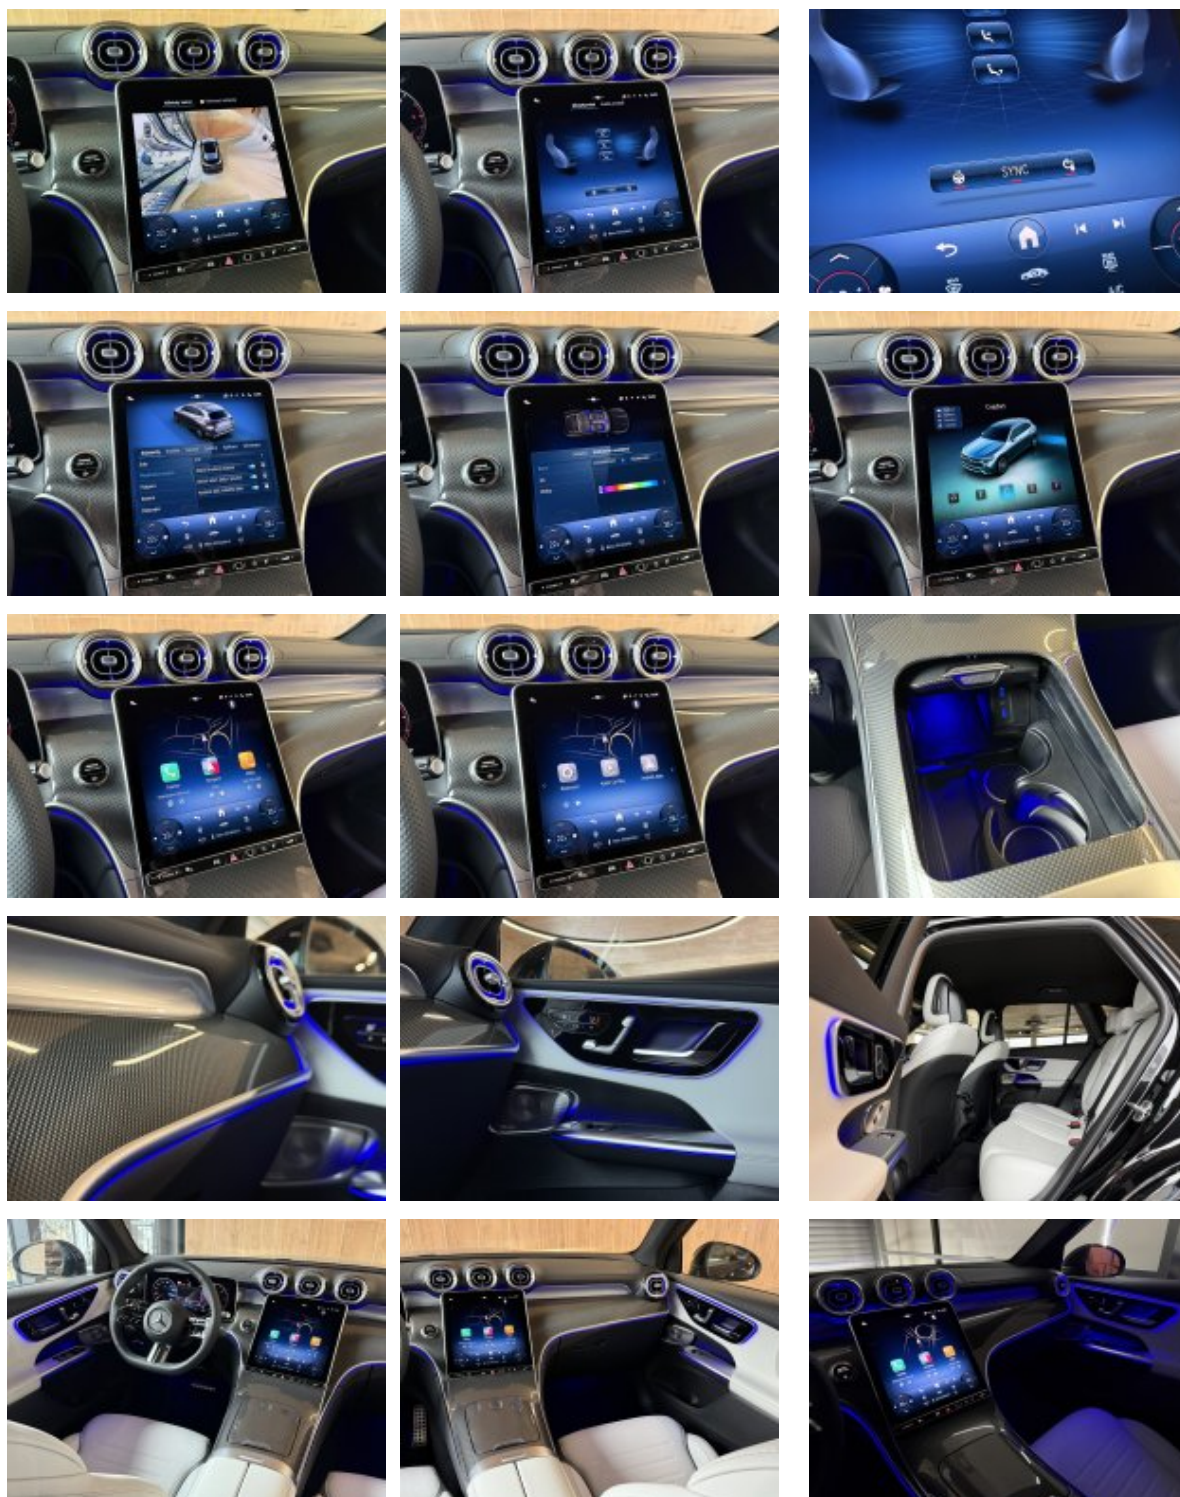

PRODEJ VOZŮ BMW