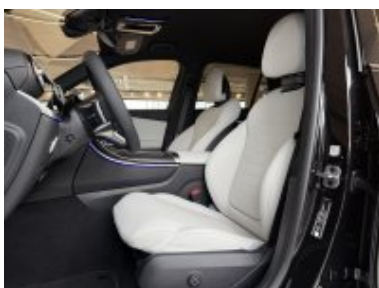

DOPORUČUJEME

Veškeré zobrazené informace mají pouze informativní charakter a nejsou nabídkou ve smyslu ustanovení § 1732 odst. 2 zákona č. 89/2012 Sb., občanského zákoníku

Vybavení:

207	Aktivní adaptivní tempomat DISTRONIC
401	Vyhřívání a ventilovaná přední sedadla
421	Automatická 9stupňová převodovka 9G-TRONIC
538	Kamera snímající řidiče
550	Tažné zařízení s ESP pro stabilizaci přívěsu
580	Automatická klimatizace THERMATIC
677	Podvozek AGILITY CONTROL se selektivními tlumiči
810	Surround soundsystém Burmester® 3D
871	Bezdotykové otevírání/zavírání víka zavazadlového prostoru HANDS-FREE ACCESS
872	Vyhřívání zadních sedadel
889	KEYLESS-GO
L5C	Multifunkční sportovní volant potažený kůží nappa
P17	Sada KEYLESS-GO
P29	Linie AMG interiér
P31	Linie AMG
P35	Sada DIGITAL LIGHT
P47	Sada pro parkování s 360° kamerou
P55	Sada Night
PAV	Zimní sada
PDC	Typ Premium
PSN	Typ AMG Premium
ZZZ	***Pro přesnou specifikaci vozidla nás prosím kontaktujte***