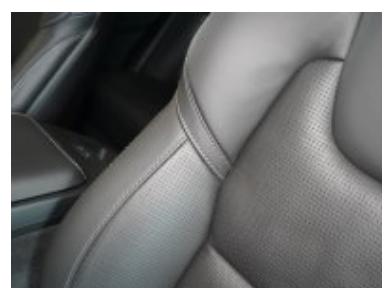

Informovanost řidiče
Integrované střešní ližiny v černém provedení
iTPMS - systém monitorování tlaku v pneumatikách
Kamery parkovacího asistenta s výhledem 360° do okolí
Kompletní LED světlomety s ABL
Lane Keeping Aid (systém udržování vozidla v jízdním pruhu)
Loketní opěrka s držáky nápojů
Mlhová světla
Náhradní dojezdové kolo
Ochranná síť zavazadlového prostoru. snímatelná
Pilot Assist
Pohon všech kol (AWD)
Přední LED mlhová světla
Premium audiosystém Harman/Kardon
Připojení Bluetooth®
Protiblokovací brzdový systém vč. Brzdového asistenta
Raménka stěračů s integrovanými ostřikovači
Systém ochrany proti hyperflexi krční páteře
Varování před blížící se kolizí zezadu
Ventilovaná přední sedadla
Vyhřívaná přední sedadla
Vyhřívaná zadní sedadla
Vyhřívaný volant
Vysokotlaké ostřikovače světlometů
Vzdálené funkce aplikace Volvo Cars - předplatné na 4 roky
WHIPS (systém ochrany proti hyperflexi krční páteře na předních sedadlech)