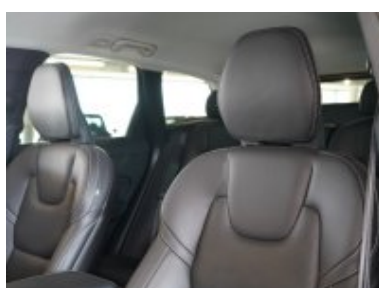

Informovanost řidiče
Integrované střešní ližiny v černém provedení
iTPMS - systém monitorování tlaku v pneumatikách
Kamery parkovacího asistenta s výhledem 360° do okolí
Kompletní LED světlomety s ABL
Lane Keeping Aid (systém udržování vozidla v jízdním pruhu)
Loketní opěrka s držáky nápojů
Mlhová světla
Náhradní dojezdové kolo
Ochranná síť zavazadlového prostoru. snímatelná
Pilot Assist
Pohon všech kol (AWD)
Přední LED mlhová světla
Premium audiosystém Harman/Kardon
Připojení Bluetooth®
Protiblokovací brzdový systém vč. Brzdového asistenta
Raménka stěračů s integrovanými ostřikovači
Systém ochrany proti hyperflexi krční páteře
Varování před blížící se kolizí zezadu
Ventilovaná přední sedadla
Vyhřívaná přední sedadla
Vyhřívaná zadní sedadla
Vyhřívaný volant
Vysokotlaké ostřikovače světlometů
Vzdálené funkce aplikace Volvo Cars - předplatné na 4 roky
WHIPS (systém ochrany proti hyperflexi krční páteře na předních sedadlech)