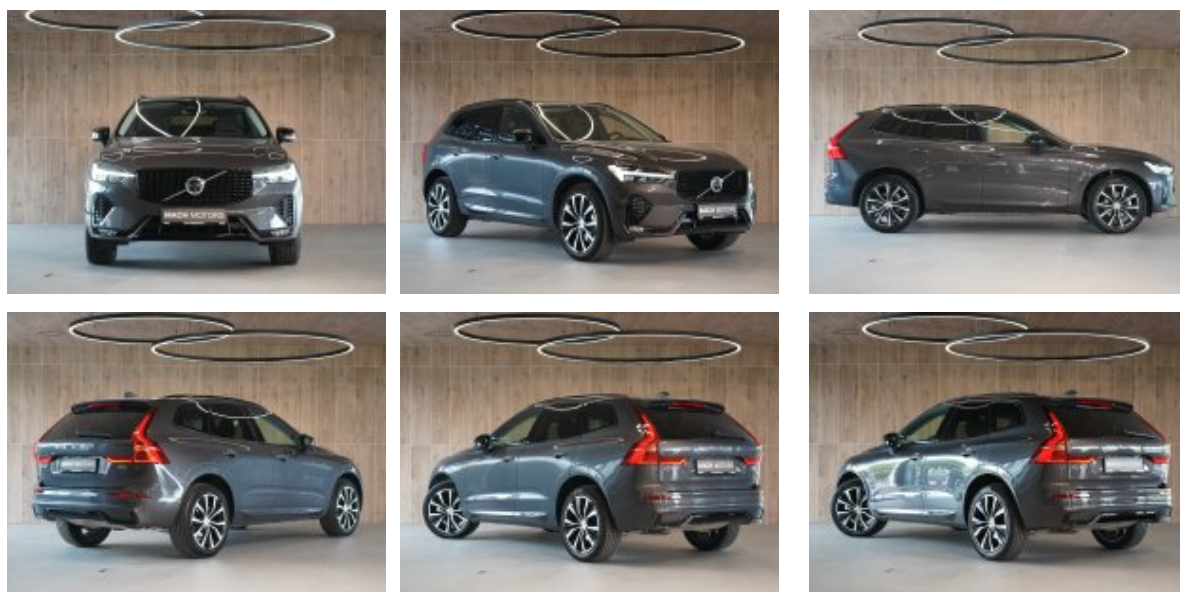

Informovanost řidiče
Integrované střešní ližiny v černém provedení
iTPMS - systém monitorování tlaku v pneumatikách
Kamery parkovacího asistenta s výhledem 360° do okolí
Kompletní LED světlomety s ABL
Lane Keeping Aid (systém udržování vozidla v jízdním pruhu)
Loketní opěrka s držáky nápojů
Mlhová světla
Náhradní dojezdové kolo
Ochranná síť zavazadlového prostoru. snímatelná
Pilot Assist
Pohon všech kol (AWD)
Přední LED mlhová světla
Premium audiosystém Harman/Kardon
Připojení Bluetooth®
Protiblokovací brzdový systém vč. Brzdového asistenta
Raménka stěračů s integrovanými ostřikovači
Systém ochrany proti hyperflexi krční páteře
Varování před blížící se kolizí zezadu
Ventilovaná přední sedadla
Vyhřívaná přední sedadla
Vyhřívaná zadní sedadla
Vyhřívaný volant
Vysokotlaké ostřikovače světlometů
Vzdálené funkce aplikace Volvo Cars - předplatné na 4 roky
WHIPS (systém ochrany proti hyperflexi krční páteře na předních sedadlech)