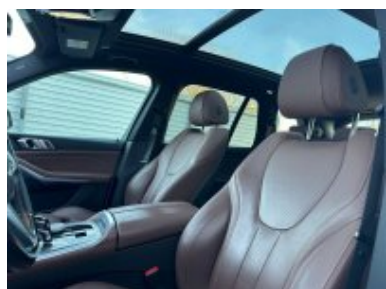

4KM	Hliníkové obložení interiéru Aluminium Mesheffect dart
4T8	Paket zrcátek
4UR	Ambientní osvětlení interiéru
548	Kilometrový tachometr
5AC	High-beam Assistant - asistent dálkových světel
5AL	Aktivní ochrana
5AQ	Active Guard Plus
5AU	Driving Assistant Professional
5AZ	BMW laserové světlomety
5DM	Parkovací asistent
610	Head-Up display
654	DAB tuner
676	HiFi systém - 12 reproduktorů (205 W)
6AE	Teleservices
6AF	BMW Legal Emergency Call
6AK	ConnectedDrive Services - přístup na BMW Online portál
6C4	Paket Connected Professional
6NS	Komfortní telefonování - smartphone
6U3	BMW Live Cockpit Professional
6U8	BMW Gesture Control - ovládání vybraných funkcí vozu gesty
6WD	Wifi hotspot
710	M sportovní kožený volant
715	M Aerodynamický paket
775	BMW Individual čalounění stropu v barvě antracitu
7R7	Inovační paket
8KA	Oelwartungint. 30 000 Km/24 Monate
8TF	Aktivní ochrana chodců