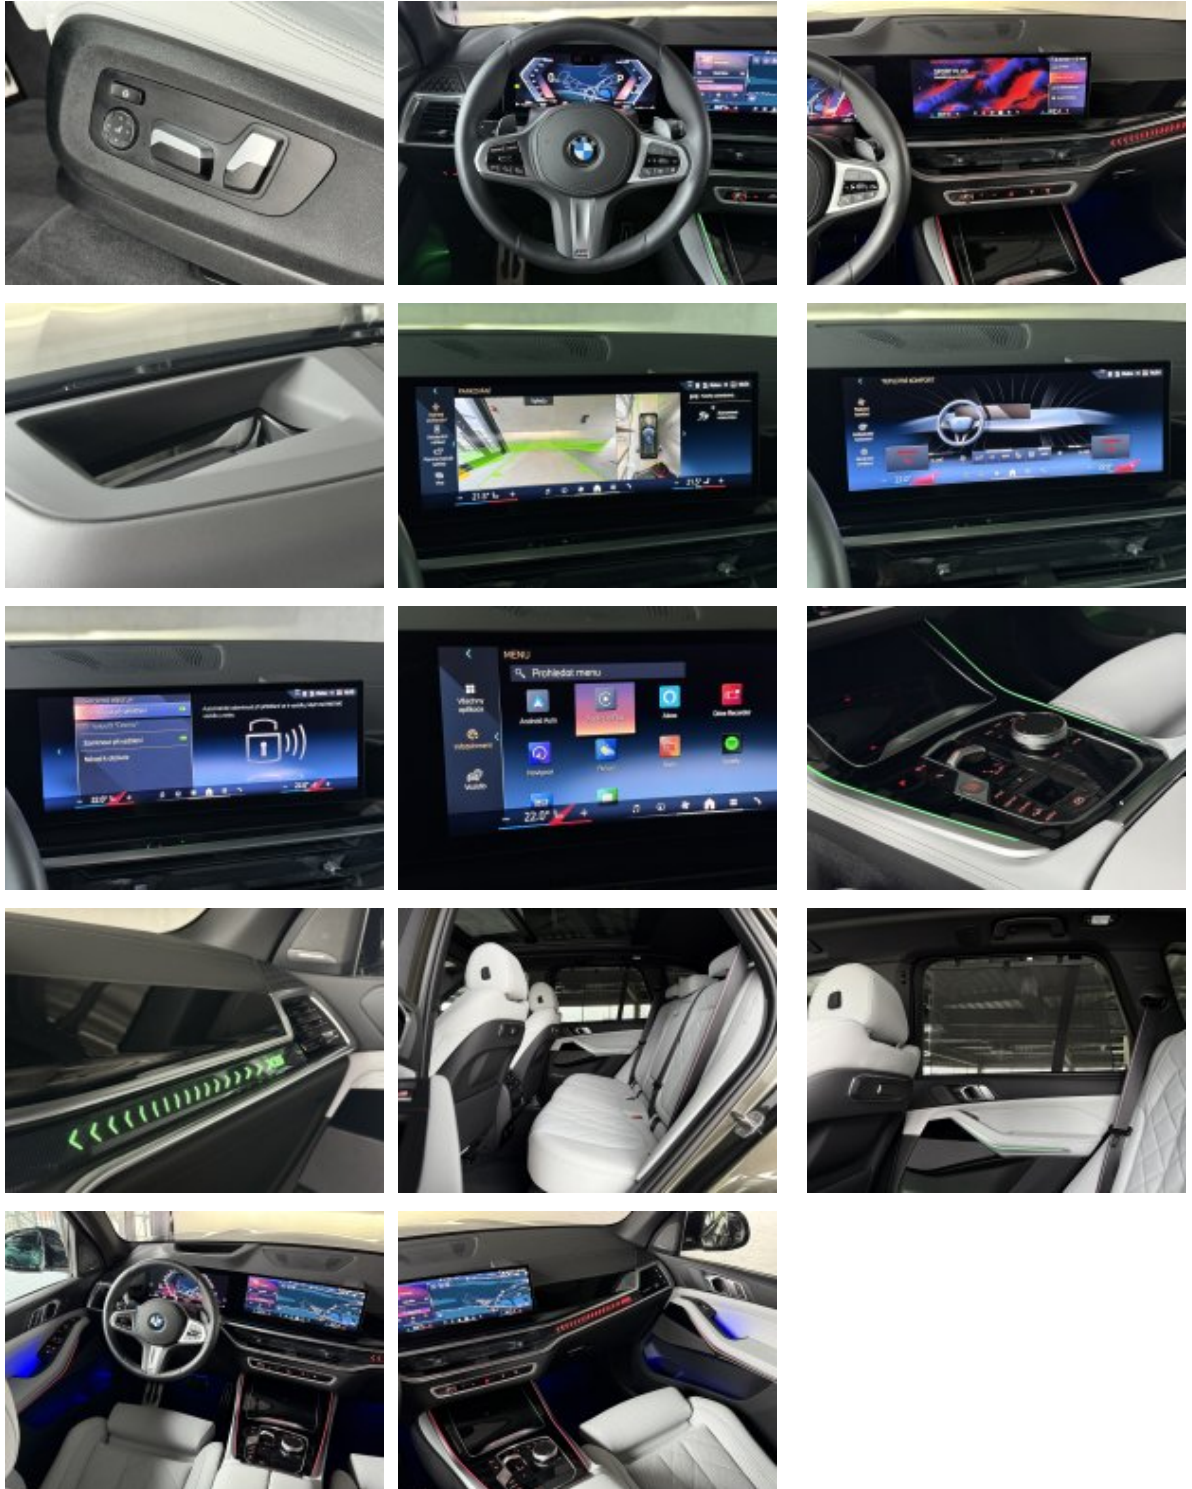

PRODEJ VOZŮ BMW