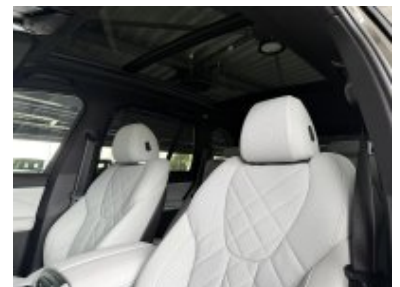

481	Sportovní sedadla vpředu
488	Elektrické bederní opěrky pro přední sedadla
494	Vyhřívané přední sedačky
4FL	Travel & Comfort System
4GQ	M bezpečnostní pásy
4ML	BMW Individual obložení interiéru v provedení "Piano Black"
4T8	Paket zrcátek
4UR	Ambientní osvětlení interiéru
552	Adaptivní LED světlomety
5AC	High-beam Assistant - asistent dálkových světel
5AL	Active Protection
5AU	Driving Assistant Professional
5AV	Active Guard
5DW	Parking Assistant Professional
654	DAB tuner
688	Harman Kardon Surround Sound System
6AE	Teleservices
6AF	BMW Legal Emergency Call
6AK	ConnectedDrive Services
6C4	Paket Connected Professional
6NX	Příhrádka pro bezdrátové nabíjení
6PA	Osobní karta eSIM
6U3	BMW Live Cockpit Professional
6U8	BMW Gesture Control - ovládání vybraných funkcí vozu gesty
710	M sportovní kožený volant
715	M Aerodynamický paket
760	BMW Individual "High-gloss Shadow Line" černé vysoce lesklé okenní lišty
775	BMW Individual čalounění stropu v barvě antracitu
7LK	Travel Paket
7M9	Černé vysoce lesklé okenní lišty BMW Individual s rozšířeným obsahem
7R7	Inovační paket
8TF	Aktivní ochrana chodců