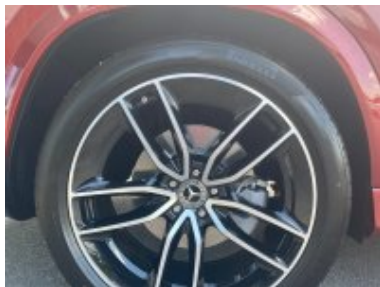

PRODEJ VOZŮ BMW