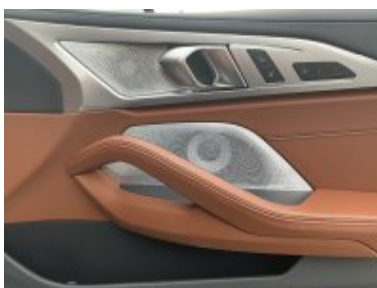

PRODEJ VOZŮ BMW